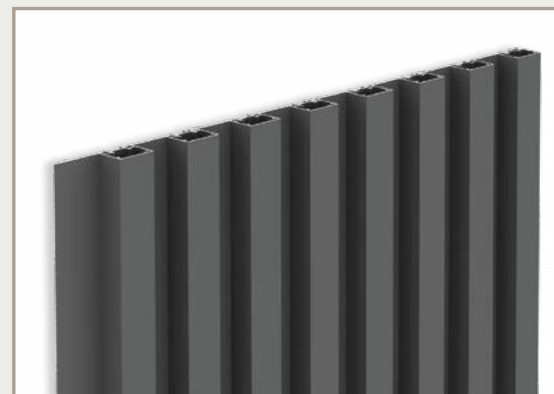

Le DW230 est le profil vertical bas. Les profils de finition ont une largeur de 30mm et une profondeur de 20mm.