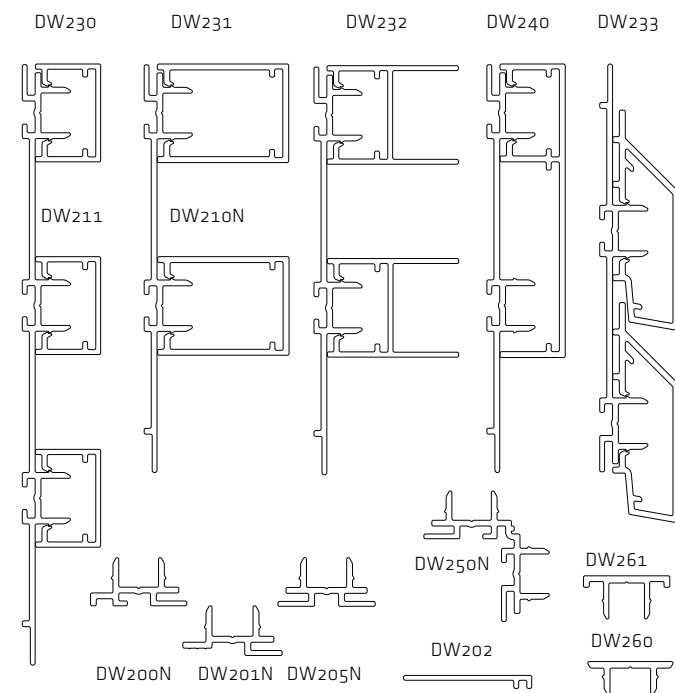

DECO WALL

PARTICULARITÉS

- Profils verticaux ou horizontaux
- Architecture contemporaine
- Les portes et portails peuvent être recouverts
- Choix parmi la gamme complète de couleurs Aliplast

100% MADE IN BELGIUM

Les profils verticaux du DW240 ont une largeur de 80mm. Cela rend les lignes plus subtiles. Idéal pour les grandes surfaces.

Le DW233 est un profil horizontal. Le dessus incliné garantit qu'il ne reste pas d'eau sur les profils.