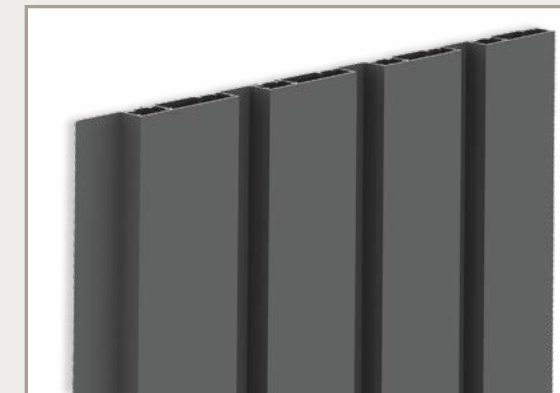

DURABLE ET FACILE À ENTREtenir

L'aluminium se caractérise par la durabilité et la facilité d'entretien du matériau. Le revêtement en aluminium est résistant à toutes les conditions météorologiques. C'est un matériau solide qui est également 100% recyclable. En termes d'entretien, ce bardage est facile à nettoyer. Le revêtement thermolaqué fournit une bonne couche protectrice et assure la durabilité de la couleur.

CHOIX ENTRE 4 PROFILS DE FINITION DIFFÉRENTS POUR LE PLACEMENT VERTICAL ET 1 POUR L'HORIZONTAL

Le DW230 est le profil vertical bas. Les profils de finition ont une largeur de 30mm et une profondeur de 20mm.

Les profils verticaux du DW231 ont une profondeur de 40mm. Les ombres foncées entre les profils soulignent les lignes droites du bardage.

Le DW232 est un profil en U. Les profils verticaux ont un côté ouvert mince qui peut être rempli à votre choix de couleurs ou d'éclairage led.