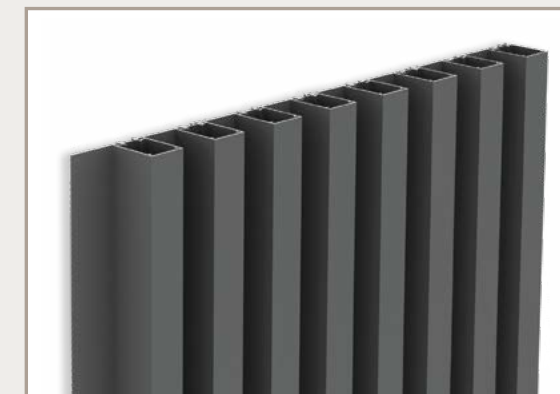

Les profils verticaux du DW231 ont une profondeur de 40mm. Les ombres foncées entre les profils soulignent les lignes droites du bardage.