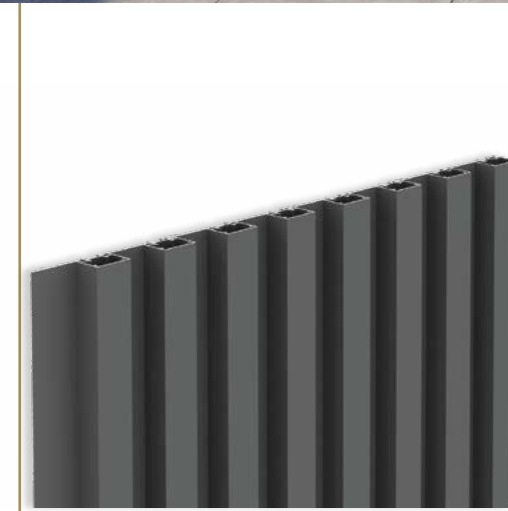

DECO WALL

Bardage aluminium design pour habiller votre maison.

aliplast
ALUMINIUM SYSTEMS

DECO WALL

BARDAGE ALUMINIUM

Le bardage aluminium Deco Wall correspond parfaitement à l'architecture contemporaine. Le bardage se compose d'un simple système de clic avec des profils verticaux ou horizontaux dans différents modèles. La fixation invisible et la fluidité des lignes garantissent une élégance à la maison.

UNE INSTALLATION ULTRA SIMPLE

Le revêtement de façade se compose d'un profil de base, qui comprend aussi un profil d'angle, d'extrémité et de transition. Les profils de finition sont montés sur un système clic. De cette façon, vous obtenez une fixation invisible. Il est clair que le Deco Wall est bien plus qu'un simple bardage.