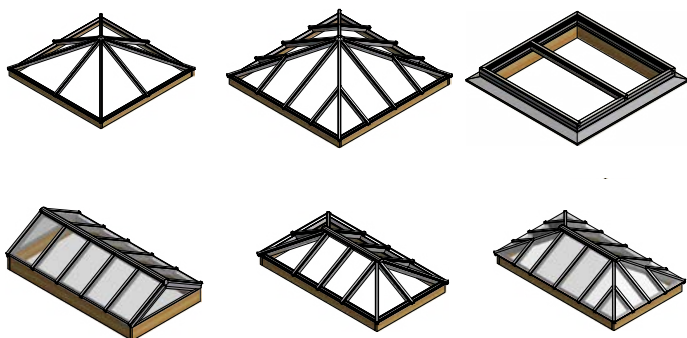

## PROFILÉS POUR RIVES DE TOITURES

- 4 modèles différents: Modern/Flat/Classic/Luxus
- Pour toutes épaisseurs de toitures (système de construction flexible en différentes parties de 5, 10 ou 15cm)
- La position de la profondeur des fenêtres peut être déterminée
- Finition du plafond: ALU ou WOOD
- Le système le plus flexible sur le marché

## PROFILÉ DE RIVE DE TOITURE

ALU MODERN

ALU FLAT

ALU CLASSIC

ALU LUXUS

## CONFIGURATIONS POSSIBLES

## LANTERNEAU 30° / VERRIÈRE PLATE

- Minimum de profilés et accessoires
- Assemblage et montage simple
- Toit en appentis, toit à deux versants, toit en pavillon
- Possible de renforcer
- Vitrage: simple ou double ou polycarbonate